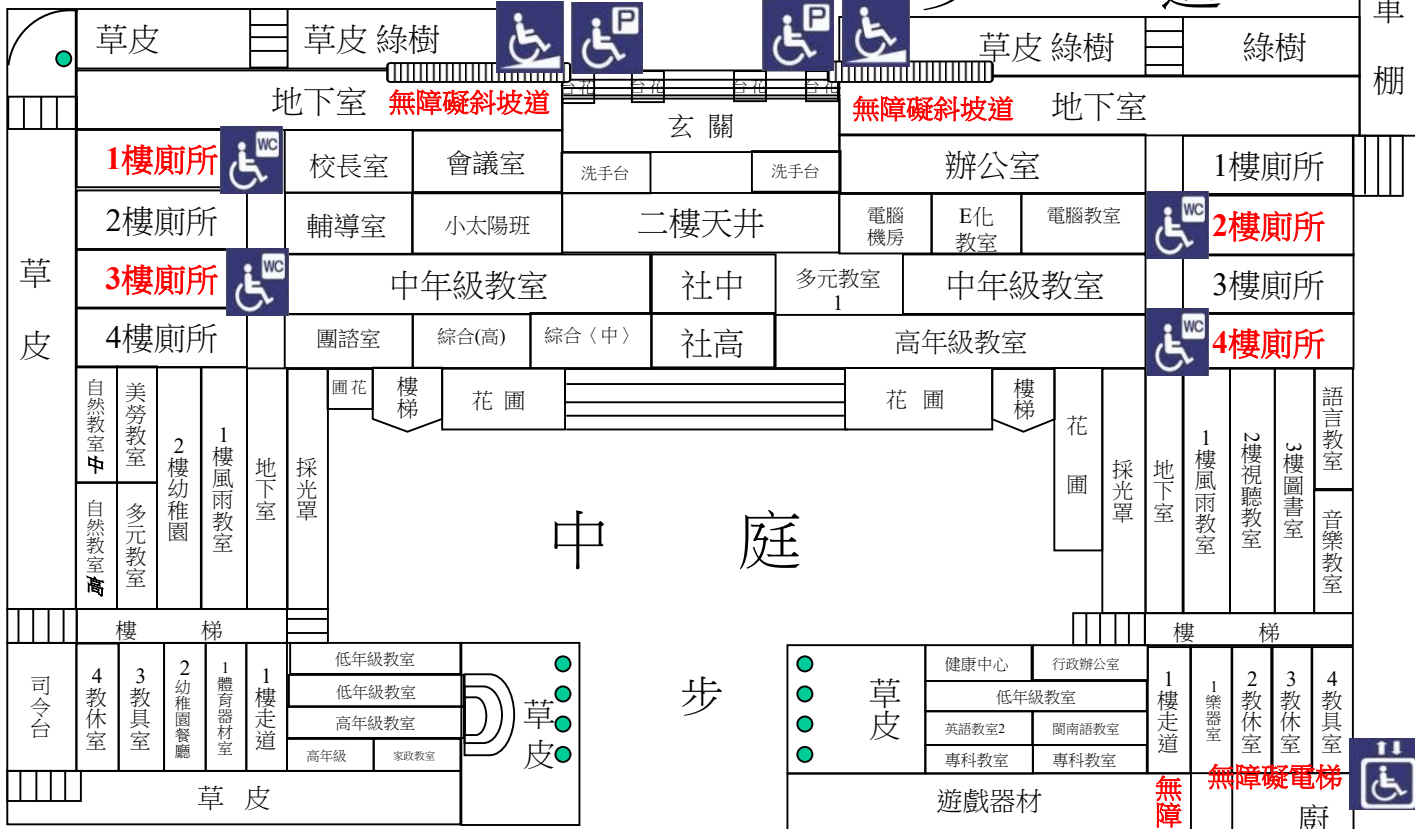

正義國小 無障礙設施配置圖

側門 車位1 車位2 3 垃圾集中場 停車場 花圃 警衛室

校門 花圃 停車場 機 車 棚

步 道 步 道

步 道 步 道 圍 牆