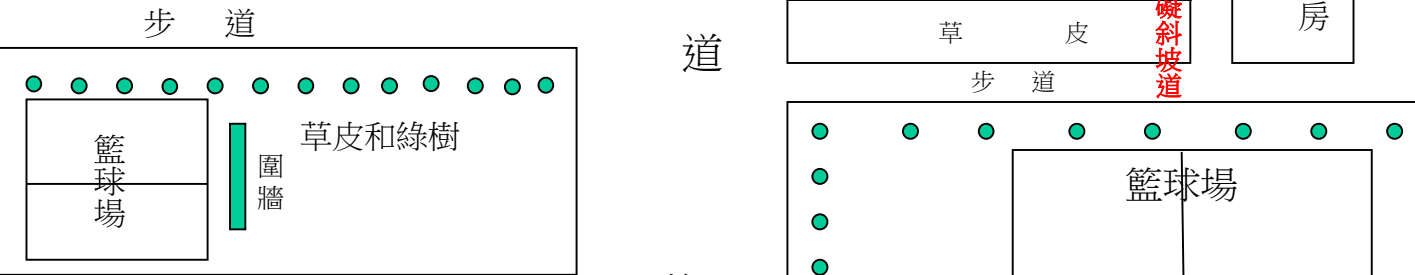

正義國小 無障礙設施配置圖

側門 車位1 車位2 3 垃圾集中場 停車場 花圃 警衛室

校門 花圃 停車場 機 車 棚

步 道 步 道

步 道 步 道 圍 牆