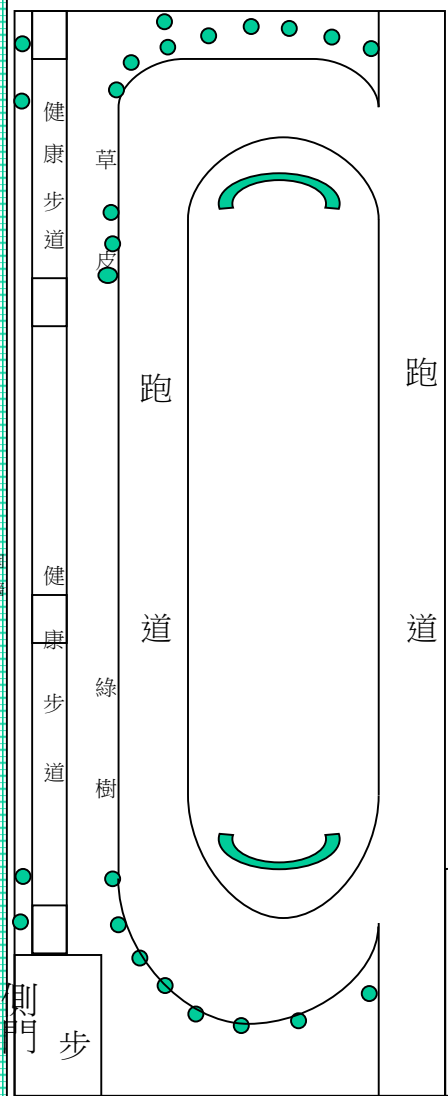

正義國小 無障礙設施配置圖

側門 車位1 車位2 3 垃圾集中場 停車場 花圃 警衛室

校門 花圃 停車場 機 車 棚

步 道 步 道

步 道 步 道 圍 牆